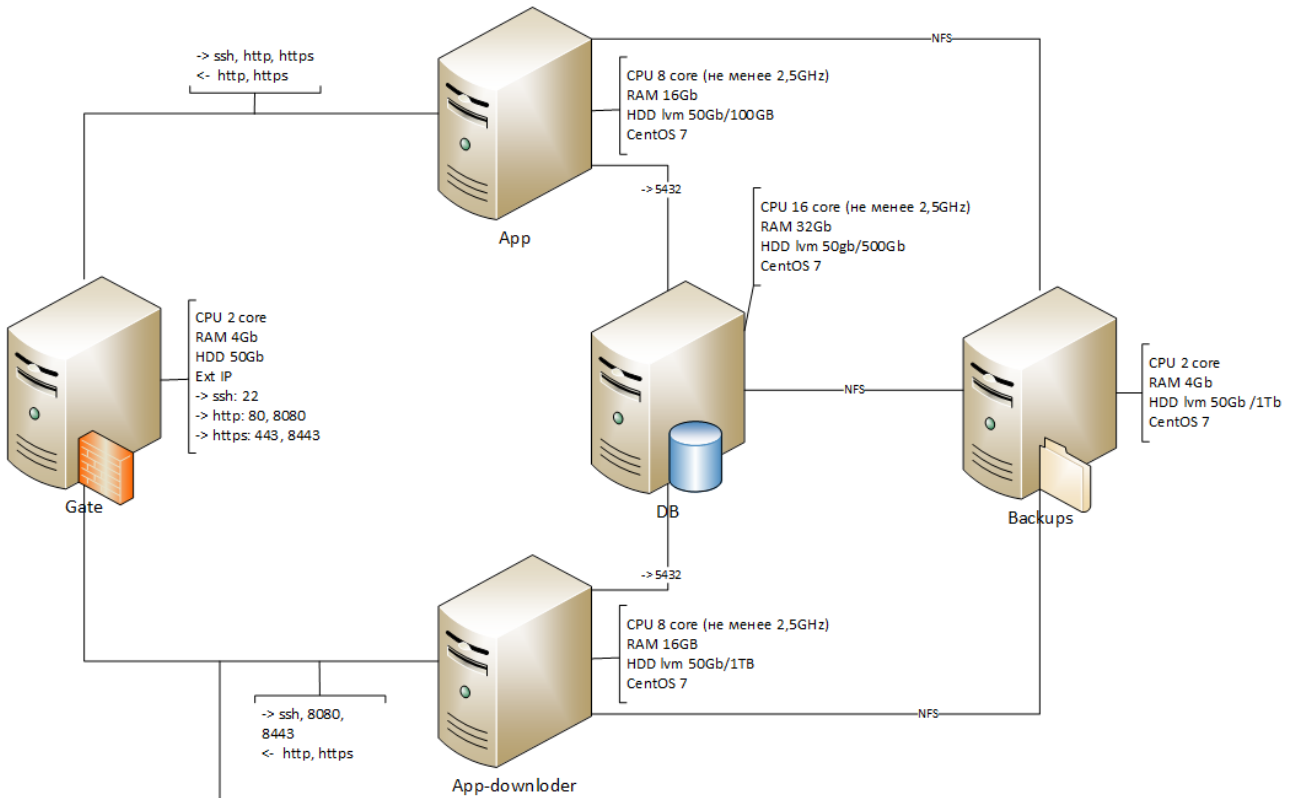

ТЕХНИЧЕСКИЕ ТРЕБОВАНИЯ

БАРС. Образование
Контингент обучающихся

БАРС[®]
ГРУП

ОБЛАЧНЫЕ
ТЕХНОЛОГИИ
УПРАВЛЕНИЯ

Сервер внешнего взаимодействия (Gate)	Сервер сервисного взаимодействия (App-downloader)	Сервер БД (DB)	Сервер приложения (App)	Сервер резервного копирования (Backups)
Рекомендуемые				
CPU 2 core RAM 4Gb HDD 50Gb ExtIP CentOS 7	CPU 8 core (не менее 2,5GHz) RAM 16Gb HDD lvm 50Gb/1Tb CentOS 7	CPU 16 core (не менее 2,5GHz) RAM 32Gb HDD lvm 50Gb/500Gb CentOS 7	CPU 8 core (не менее 2,5GHz) RAM 16Gb HDD lvm 50Gb/100Gb CentOS 7	CPU 2 core RAM 4Gb HDD lvm 50Gb/2Tb CentOS 7
Минимальные				
CPU 2 ядра 4GB RAM 50Gb HDD ExtIP CentOS 7	CPU 6 core (не менее 2,5GHz) RAM 8Gb HDD lvm 50Gb/1Tb CentOS 7	CPU 8 core (не менее 2,5GHz) RAM 16Gb HDD lvm 50Gb/500Gb CentOS 7	CPU 4 core (не менее 2,5GHz) RAM 12Gb HDD lvm 50Gb/100Gb CentOS 7	CPU 2 core RAM 4Gb HDD lvm 50Gb/500Gb CentOS 7

Региональный сегмент ИС «Контингент обучающихся». Комплекс технических средств

Взаимодействие РС ИС «Контингент обучающихся» с региональными системами образования.